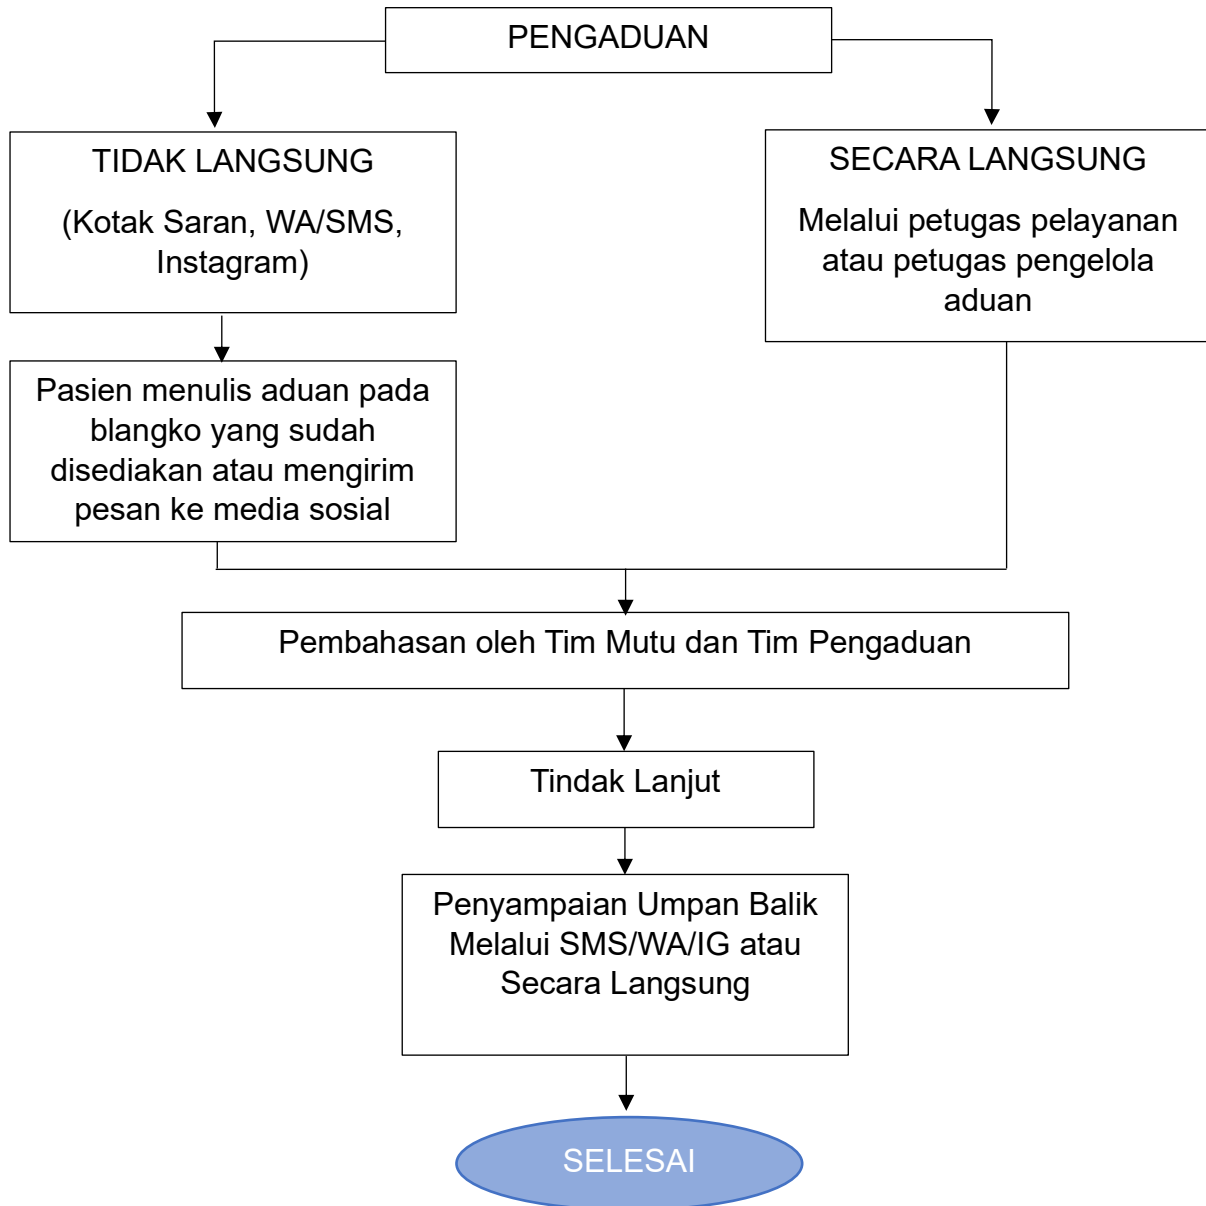

ALUR PENGADUAN KRITIK DAN SARAN

Instagram : @pkmbuluspesantren2 (DM)

SMS/WA : 081327670956

SAMPAIKAN KELUHAN ANDA, ADUAN AKAN DIPROSES SELAMA 3X24 JAM